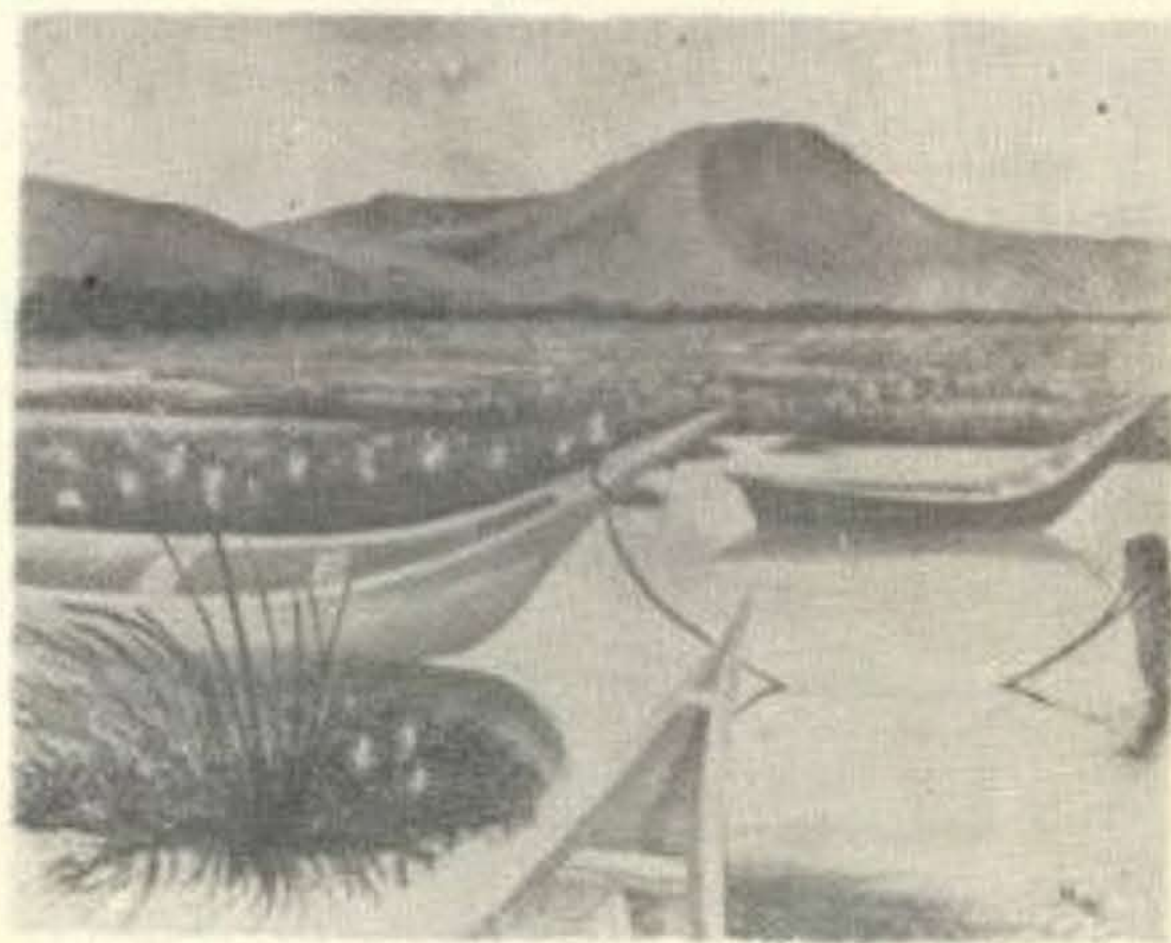

Miguel Topete Gómez

Viernes 10 de noviembre

a las 20.00 Hs.

Galerías del Servicio de Información

Jacobo Gálvez No. 15 (Frente al Jardín del Carmen)

Cocktail por carretera de Tequila Sonora